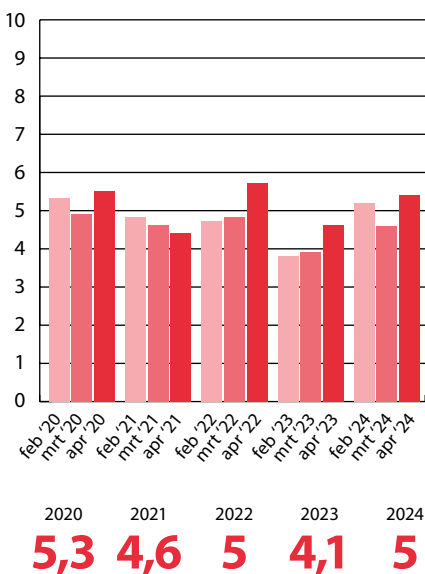

Bewonerspanel Wijk aan Zee

mei, juni en juli 2020, 2021, 2022, 2023 en 2024

63

keer ingevuld in
Q2 2020

52

keer ingevuld in
Q2 2021

45

keer ingevuld in
Q2 2022

39

keer ingevuld in
Q2 2023

24

keer ingevuld in
Q2 2024

Hoe vaak heeft u afgelopen maand overlast ervaren door activiteiten van Tata Steel?

Op schaal van 1 tot 10, in hoeverre heeft u afgelopen maand stofoverlast ervaren? (1=geen, 10=zeer veel)

Op schaal van 1 tot 10, in hoeverre heeft u afgelopen maand geluidsoverlast ervaren? (1=geen, 10=zeer veel)

Op schaal van 1 tot 10, in hoeverre heeft u afgelopen maand geursoverlast ervaren? (1=geen, 10=zeer veel)