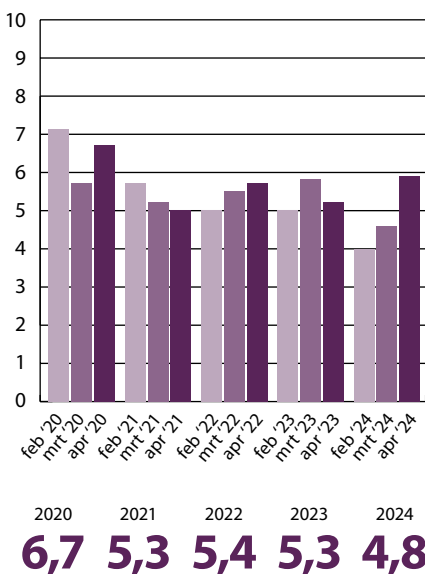

Bewonerspanel Wijk aan Zee

mei, juni en juli 2020, 2021, 2022, 2023 en 2024

63

keer ingevuld in
Q2 2020

52

keer ingevuld in
Q2 2021

45

keer ingevuld in
Q2 2022

39

keer ingevuld in
Q2 2023

24

keer ingevuld in
Q2 2024

Hoe vaak heeft u afgelopen maand overlast ervaren door activiteiten van Tata Steel?

Op schaal van 1 tot 10, in hoeverre heeft u afgelopen maand stofoverlast ervaren? (1=geen, 10=zeer veel)

Op schaal van 1 tot 10, in hoeverre heeft u afgelopen maand geluidsoverlast ervaren? (1=geen, 10=zeer veel)

Op schaal van 1 tot 10, in hoeverre heeft u afgelopen maand geursoverlast ervaren? (1=geen, 10=zeer veel)