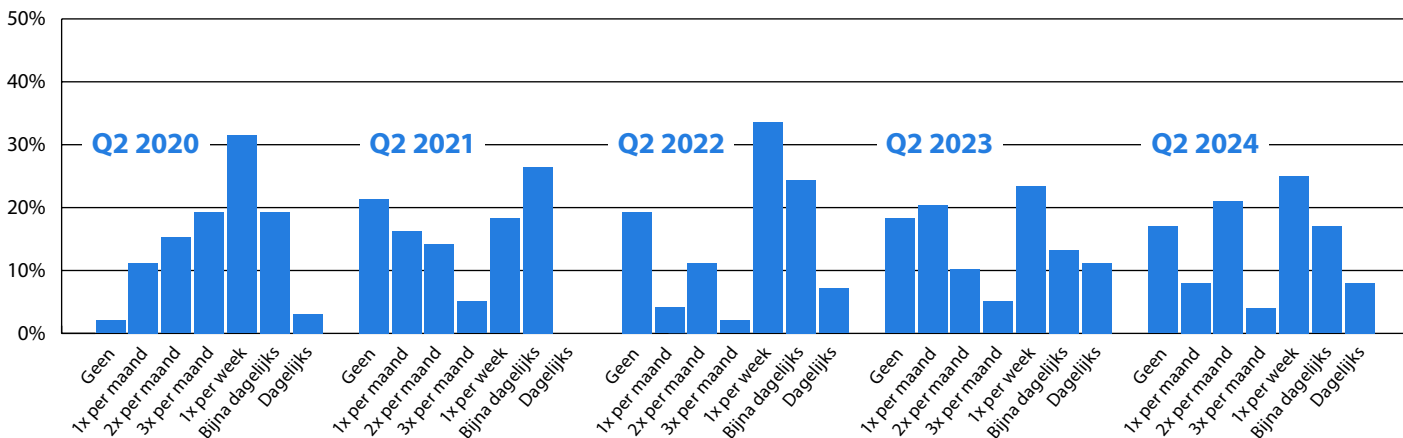

Bewonerspanel Wijk aan Zee

mei, juni en juli 2020, 2021, 2022, 2023 en 2024

63

keer ingevuld in
Q2 2020

52

keer ingevuld in
Q2 2021

45

keer ingevuld in
Q2 2022

39

keer ingevuld in
Q2 2023

24

keer ingevuld in
Q2 2024

Hoe vaak heeft u afgelopen maand overlast ervaren door activiteiten van Tata Steel?

Op schaal van 1 tot 10, in hoeverre heeft u afgelopen maand stofoverlast ervaren? (1=geen, 10=zeer veel)